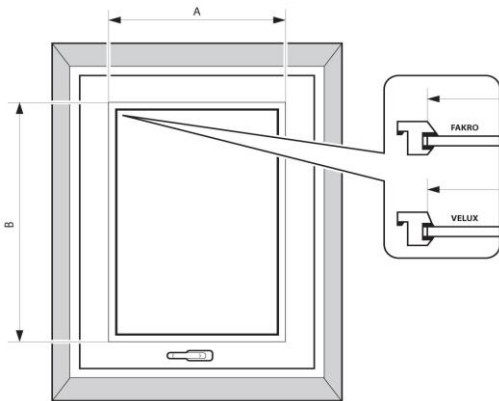

## DRUK ZAMÓWIEŃ - PLISA DO OKNA DACHOWEGO

ZAMAWIAJĄCY:

ADRES:

### SPOSÓB POMIARU

1. WYBIERAMY TYP OKNA DACHOWEGO: np. **FAKRO**
2. PODAJEMY NUMER MATERIAŁU WG KATALOGU FIRMOWEGO,
3. DOKONUJĄC POMIARU PLISY MIERZYMY I PODAJEMY SZEROKOŚĆ WNEKI "A" ROLETY ORAZ WYSOKOŚĆ WNEKI "B"

PONIŻEJ ZNAJDUJE SIĘ LISTA TYPOWYCH WYMIARÓW PLIS DACHOWYCH SPOŚRÓD KTÓRYCH MOŻNA ZNALEZĆ POTRZEBNY WYMIAR I ZAMÓWIĆ PLISĘ

4. PODAJEMY KOLOR PROFILU: (**BIAŁY, BRĄZ, BEŻ, SREBRNA ANODA, ANTRACYT, ŻŁOTY DĄB, ORZECH, WINCHESTER, SOSNA**)
5. PODAJEMY KOLOR PROWADNICI: (**BIAŁY, BRĄZ, BEŻ, SREBRNA ANODA, SOSNA**)
6. PODAJEMY ILOŚĆ PLIS.

**UWAGA: PODANE WYMIARY PODCZAS CYKLU PRODUKCJI MOGĄ ULEC NIEZNAJCZNEJ ZMIANIE - DOPUSZCZALNA RÓŻNICA TO 2 MM.**