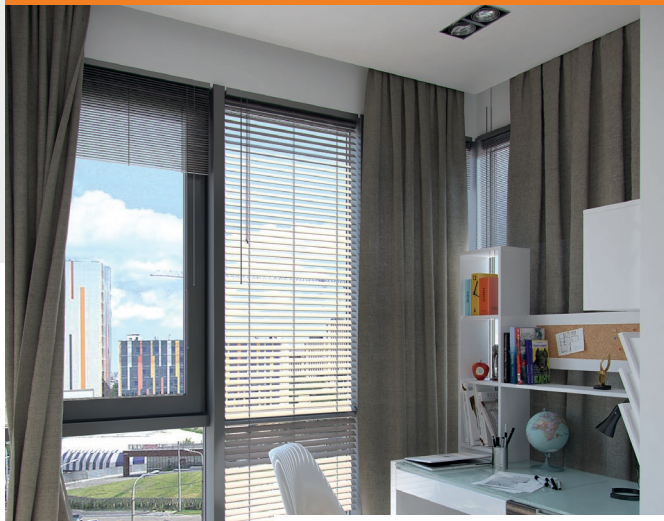

Rolety dachowe

- Przeznaczone do standardowych okien Fakro i Velux
- Kasety i prowadnice wykonane z aluminium
- Posiada mechanizm sprężynowy

Żaluzje

Żaluzje drewniane

- Materiał: drewno
- Wiele kolorów do wyboru
- Szerokość lameli: 25mm i 50mm
- Montaż bezinwazyjny i inwazyjny
- Prowadzenie żyłkowe w Żaluzji 25mm
- Upięcie lameli za pomocą drabinki sznurkowej lub taśmowej w Żaluzji 50mm