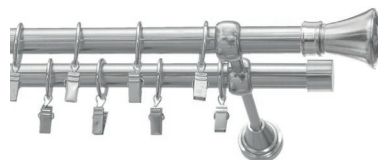

Karnisze

Karnisze drewniane

- Wysokiej jakości elementy drewniane pokryte lakierem lub okleiną (dotyczy drążka), które zapewniają odporność na wilgoć i uszkodzenia
- Karnisze występują jako pojedyncze i podwójne, montowane do ściany oraz do sufitu
- Średnica drążka 28mm
- Pełne wyposażenie karnisza - produkt gotowy do zamontowania

Karnisze metalowe

- Karnisze występują jako pojedyncze i podwójne, montowane do ściany oraz do sufitu
- Średnica rurki 16mm, 19mm, 25mm
- Pełne wyposażenie karnisza - produkt gotowy do zamontowania
- Kółka w wersji z wyciszeniem
- Wiele wzorów zakończeń do wyboru: prostych oraz kryształowych

Szyny PCV

- Dostępny w kolorze białym i czarnym
- Występuje jako I-torowy, II-torowy i III-torowy
- Sprzedawany w elementach lub w komplecie - gotowy do montażu
- Upięcia typu żabki z rolką, agrałki z rolką, agrałki click
- Osłony o szerokości 5cm lub 9cm
- Możliwość zastosowania łuków przelotowych lub zakończeniowych

Rolety wolnowiszące

Rolety okienne

- Wiele rodzajów tkanin: dzień-noc, półzaciemniające, zaciemniające, termoizolacyjne
- Mechanizmy do samodzielnego złożenia lub złożone w gotowej roletcie Easy, gdzie boczne mechanizmy rolety skręcone są belką nośną PCV
- Bezinwazyjny montaż rolety do ramy okna
- Możliwość zastosowania prowadzenia żyłkowego
- Akcesoria do montażu na oknach z wywietrznikami i nieotwieralnych