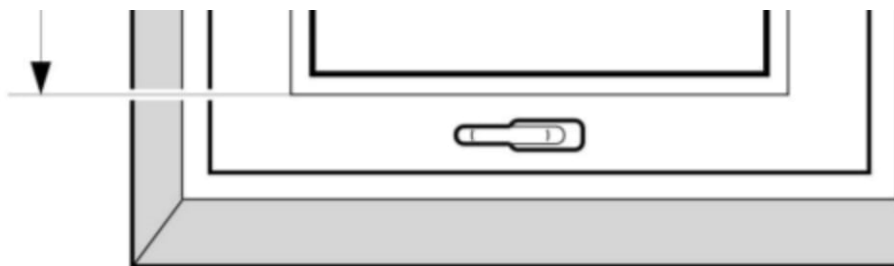

DRUK ZAMÓWIENIE - PLISA DO OKNA DACHOWEGO

ZAMAWIAJĄCY:

ADRES:

SPOSÓB POMIARU

1. WYBIERAMY TYP OKNA DACHOWEGO: **FAKRO** LUB **VELUX**
2. PODAJEMY NUMER MATERIAŁU WG KATALOGU FIRMOWEGO,
3. DOKONUJĄC POMIARU PLISY MIERZYMY I PODAJEMY **SZEROKOŚĆ WNĘKI "A"** ROLETY ORAZ **WYSOKOŚĆ WNĘKI "B"**

PONIŻEJ ZNAJDUJE SIĘ LISTA TYPOWYCH WYMIARÓW PLIS DACHOWYCH SPOŚRÓD KTÓRYCH MOŻNA ZNALEŻĆ POTRZEBNY WYMIAR I ZAMÓWIĆ PLISĘ

4. PODAJEMY KOLOR PROFILU: (**BIAŁY, BRĄZ, BEŻ, SREBRNA ANODA, ANTRACYT, ŻŁOTY DĄB, ORZECH, WINCHESTER, SOSNA**)
5. PODAJEMY KOLOR PROWADNIC: (**BIAŁY, BRĄZ, BEŻ, SREBRNA ANODA, SOSNA**)
6. PODAJEMY ILOŚĆ PLIS.

UWAGA: PODANE WYMIARY PODCZAS CYKLU PRODUKCJI MOGA ULEC NIEZNACZNEJ ZMIANIE - DOPUSZCZALNA RÓŻNICA TO 2 MM.

WYMIARY TYPOWE OKIEN DACHOWYCH FAKRO I VELUX

VELUX	A	B	VELUX	A	B	FAKRO
55cm x 78cm / C02, 102	384	540	66cm x 98cm / FK04	494	793	55cm x 78cm /
55cm x 98cm / C04, 104	384	740	66cm x 118cm / FK06	494	993	55cm x 98cm /
55cm x 118cm / C06	384	940	66cm x 140cm / FK08	494	1213	66cm x 98cm /
66cm x 98cm / F04, 204	494	740	78cm x 98cm / MK04	614	793	66cm x 118cm /
66cm x 118cm / F06, 206	494	940	78cm x 118cm / MK06	614	993	78cm x 98cm /
66cm x 140cm / F08, 208	494	1160	78cm x 140cm / MK08	614	1213	78cm x 118cm /
78cm x 98cm / M04, 304	614	740	78cm x 160cm / MK10	614	1414	78cm x 140cm /
78cm x 118cm / M06, 306	614	940	94cm x 98cm / PK04	776	793	78cm x 160cm /
78cm x 140cm / M08, 308	614	1160	94cm x 118cm / PK06	776	993	94cm x 118cm /
78cm x 160cm / M10, 310	614	1360	94cm x 140cm / PK08	776	1213	94cm x 140cm /