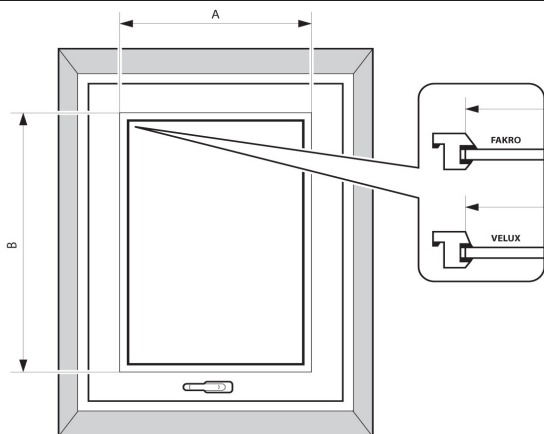

DRUK ZAMÓWIENIE - PLISA DO OKNA DACHOWEGO

ZAMAWIAJĄCY:

ADRES:

SPOSÓB POMIARU

1. WYBIERAMY TYP OKNA DACHOWEGO: **FAKRO** LUB **VELUX**
2. PODAJEMY NUMER MATERIAŁU WG KATALOGU FIRMOWEGO,
3. DOKONUJĄC POMIARU PLISY MIERZYMY I PODAJEMY **SZEROKOŚĆ WNĘKI "A"** ROLETY ORAZ **WYSOKOŚĆ WNĘKI "B"**

PONIŻEJ ZNAJDUJE SIĘ LISTA TYPOWYCH WYMIARÓW PLIS DACHOWYCH SPOŚRÓD KTÓRYCH MOŻNA ZNALEŻĆ POTRZEBNY WYMIAR I ZAMÓWIĆ PLISĘ

4. PODAJEMY KOLOR PROFILU: (**BIAŁY, BRĄZ, BEŻ, SREBRNA ANODA, ANTRACYT, ŻŁOTY DĄB, ORZECH, WINCHESTER, SOSNA**)
5. PODAJEMY KOLOR PROWADNIC: (**BIAŁY, BRĄZ, BEŻ, SREBRNA ANODA, SOSNA**)
6. PODAJEMY ILOŚĆ PLIS.

UWAGA: PODANE WYMIARY PODCZAS CYKLU PRODUKCJI MOGA ULEC NIEZNACZNEJ ZMIANIE - DOPUSZCZALNA RÓŻNICA TO 2 MM.

WYMIARY TYPOWE OKIEN DACHOWYCH FAKRO I VELUX

VELUX	A	B	VELUX	A	B	FAKRO
55cm x 78cm / C02, 102	384	540	66cm x 98cm / FK04	494	793	55cm x 78cm /
55cm x 98cm / C04, 104	384	740	66cm x 118cm / FK06	494	993	55cm x 98cm /
55cm x 118cm / C06	384	940	66cm x 140cm / FK08	494	1213	66cm x 98cm /
66cm x 98cm / F04, 204	494	740	78cm x 98cm / MK04	614	793	66cm x 118cm /
66cm x 118cm / F06, 206	494	940	78cm x 118cm / MK06	614	993	78cm x 98cm /
66cm x 140cm / F08, 208	494	1160	78cm x 140cm / MK08	614	1213	78cm x 118cm /
78cm x 98cm / M04, 304	614	740	78cm x 160cm / MK10	614	1414	78cm x 140cm /
78cm x 118cm / M06, 306	614	940	94cm x 98cm / PK04	776	793	78cm x 160cm /
78cm x 140cm / M08, 308	614	1160	94cm x 118cm / PK06	776	993	94cm x 118cm /
78cm x 160cm / M10, 310	614	1360	94cm x 140cm / PK08	776	1213	94cm x 140cm /