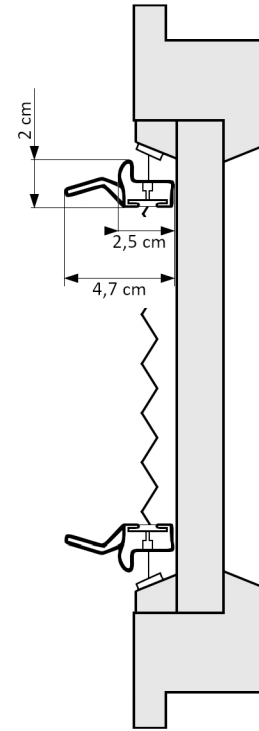

**A** - Szerokość plisy  
Pleated blinds width

**B** - Wysokość plisy  
Pleated blinds height

**PL**

**Plisa okienna CREATI**

**A- szerokość plisy**

Szerokość plisy okiennej mierzona jest jako szerokość tkaniny = szerokość szyby ④ + uszczelka ③

**B- wysokość plisy**

Wysokość plisy okiennej = wysokość szyby ④ + uszczelka ③

**EN**

**Pleated blinds CREATI**

**A- width of pleated blinds**

The width of the pleated blinds width is measured as fabric width = width of glass ④ + gasket ③

**B- height of pleated blinds**

The height of the pleated blinds = height of glass ④ + gasket ③

**1 STANDARD**

**PROFIL STANDARD**

**PROFIL SMART L**

A = 0-100 cm 1x  
A = 100-150 cm 2x

**A** - Szerokość plisy okiennej  
Pleated blinds width

**B** - Wysokość plisy okiennej  
Pleated blinds height