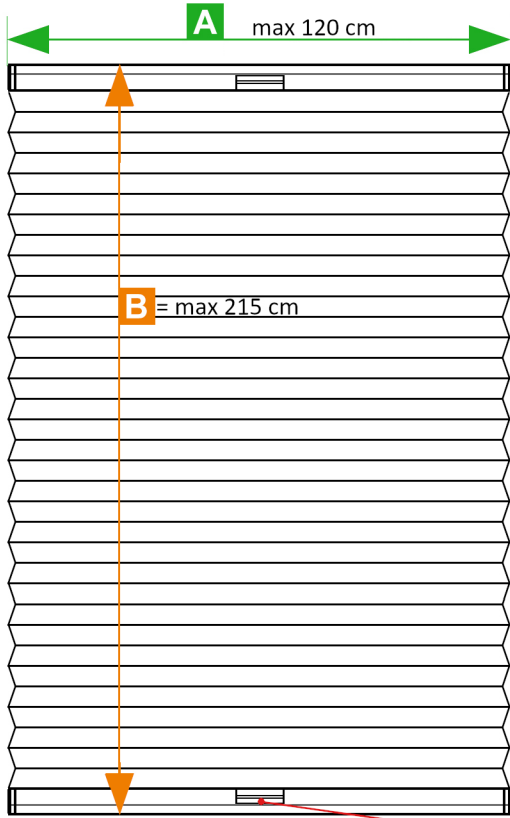

**A** - Szerokość plisy  
Pleated blinds width

**B** - Wysokość plisy  
Pleated blinds height

**PL**

**Plisa okienna CREATI**

**A- szerokość plisy**

Szerokość plisy okiennej mierzona jest jako szerokość tkaniny = szerokość szyby ④ + uszczelka ③

**B- wysokość plisy**

Wysokość plisy okiennej = wysokość szyby ④ + uszczelka ③

**EN**

**Pleated blinds CREATI**

**A- width of pleated blinds**

The width of the pleated blinds width is measured as fabric width = width of glass ④ + gasket ③

**B- height of pleated blinds**

The height of the pleated blinds = height of glass ④ + gasket ③

**1 STANDARD**

**PROFIL STANDARD**

**PROFIL SMART L**

A = 0-100 cm 1x  
A = 100-150 cm 2x

**A** - Szerokość plisy okiennej  
Pleated blinds width

**B** - Wysokość plisy okiennej  
Pleated blinds height