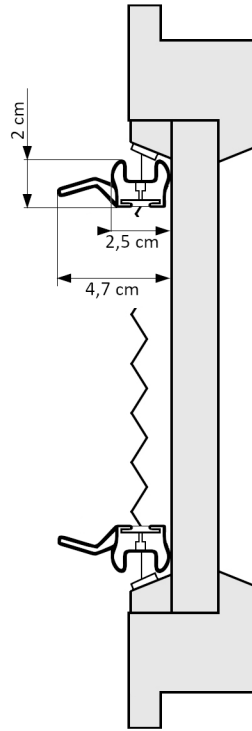

**A** - Szerokość plisy  
Pleated blinds width

**B** - Wysokość plisy  
Pleated blinds height

**PL**

**Plisa okienna CREATI**

**A- szerokość plisy**

Szerokość plisy okiennej mierzona jest jako szerokość tkaniny = szerokość szyby ④ + uszczelka ③

**B- wysokość plisy**

Wysokość plisy okiennej = wysokość szyby ④ + uszczelka ③

**EN**

**Pleated blinds CREATI**

**A- width of pleated blinds**

The width of the pleated blinds width is measured as fabric width = width of glass ④ + gasket ③

**B- height of pleated blinds**

The height of the pleated blinds = height of glass ④ + gasket ③

**1 STANDARD**

**PROFIL STANDARD**

**PROFIL SMART L**

A = 0-100 cm 1x  
A = 100-150 cm 2x

**A** - Szerokość plisy okiennej  
Pleated blinds width