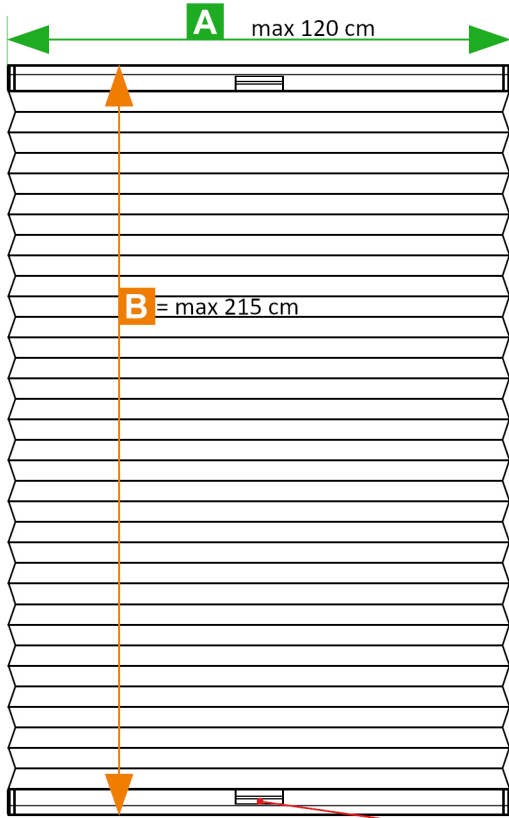

**A** - Szerokość plisy  
Pleated blinds width

**B** - Wysokość plisy  
Pleated blinds height

**PL**

**Plisa okienna CREATI bezinwazyjna**

**A- szerokość plisy**

Szerokość plisy okiennej bezinwazyjnej mierzona jest jako szerokość tkaniny = szerokość szyby ④ + uszczelka ③ + listwa przyszybowa ②

**B- wysokość plisy**

Wysokość plisy okiennej bezinwazyjnej = wysokość szyby ④ + uszczelka ③ + listwa przyszybowa ② + skrzydło okna ①

**EN**

**Pleated blinds CREATI non-invasive**

**A- width of pleated blinds**

The width of the pleated blinds non-invasive width is measured as fabric width = width of glass ④ + gasket ③ + glazing bead ②

**B- height of pleated blinds**

The height of the pleated blinds non-invasive = width of glass ④ + gasket ③ + glazing bead ② + sash ①

1 STANDARD

A = 0-100 cm 1x  
A = 100-120 cm 2x

**A** - Szerokość plisy okiennej  
Pleated blinds width

**B** - Wysokość plisy okiennej  
Pleated blinds height

PROFIL STANDARD