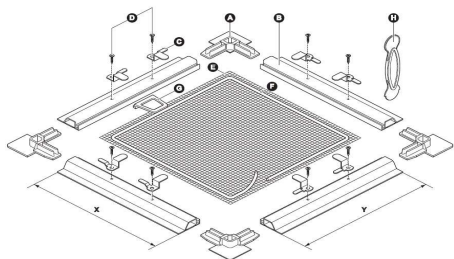

## DRUK ZAMÓWIEŃ - MOSKITIERA OKIENNA DO SAMODZIELNEGO MONTAŻU

ZAMAWIAJĄCY:

ADRES:

1. PODAJEMY KOLOR SIATKI PCV (**SZARY LUB CZARNY**),
2. WYBIERAMY STANDARDOWY ROZMIAR MOSKITIERY (**75x135cm LUB 110x150cm**),
3. PODAJEMY KOLOR PROFILU MOSKITIERY (**BIAŁY, BRĄZ, ANTRACYT**),
4. PODAJEMY ILOŚĆ MOSKITIER.

KOLOR SIATKI (1.)	ROZMIAR MOSKITIERY (2.)	KOLOR PROFILU (3.)	ILOŚĆ (4.)

### AKCESORIA MOSKITIERY

NAZWA	METRY	PACZKA / ROLKA	NAZWA	METRY	PACZKA / ROLKA
PROFIL MOSKITIERY OKIENNEJ BIAŁY / BRĄZ / ANTRACYT (1mb)		<input checked="" type="checkbox"/>	UCHWYT PLASTIKOWY BIAŁY / BRĄZOWY (paczka - 100szt)		<input checked="" type="checkbox"/>
PROFIL MOSKITIERY OKIENNEJ BIAŁY / BRĄZ / ANTRACYT (paczka - 3,5m x 10szt)	<input checked="" type="checkbox"/>		USZCZELKA DO PROFILU MOSKITIERY BIAŁY / BRĄZ (1mb)		<input checked="" type="checkbox"/>
PROFIL MOSKITIERY OKIENNEJ ZŁOTY DĄB / WINCHESTER (1mb)		<input checked="" type="checkbox"/>	USZCZELKA DO PROFILU MOSKITIERY BIAŁY / BRĄZ (rolka - 200mb)		<input checked="" type="checkbox"/>
PROFIL MOSKITIERY OKIENNEJ ZŁOTY DĄB / WINCHESTER (paczka - 3,5m x 10szt)	<input checked="" type="checkbox"/>		WKRĘTY DO PROFILU MOSKITIERY (paczka - 1000szt)		<input checked="" type="checkbox"/>
KĄTOWNIK DO PROFILU MOSKITIERY BIAŁY / BRĄZ / ANTRACYT / ZŁOTY DĄB / WINCHESTER (paczka - 100szt)	<input checked="" type="checkbox"/>		SIATKA MOSKITIERY 1,6m wys. SZARY / CZARNY (100/160cm)		<input checked="" type="checkbox"/>
HACZYKI 5mm / 10mm SUROWE (paczka - 100szt)	<input checked="" type="checkbox"/>		SIATKA MOSKITIERY 1,8m wys. SZARY / CZARNY (rolka - 50m)		<input checked="" type="checkbox"/>
HACZYKI 5mm / 10mm SUROWE (paczka - 10szt)	<input checked="" type="checkbox"/>				