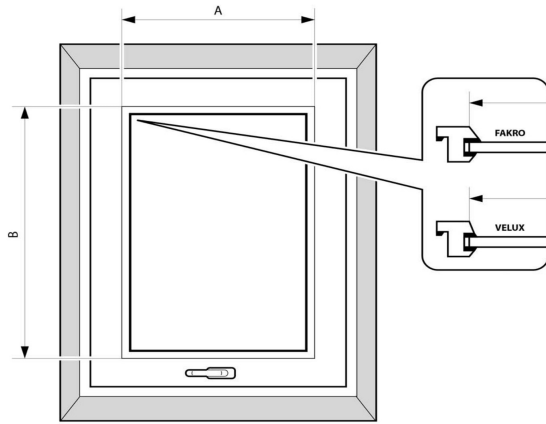

DRUK ZAMÓWIENI - ROLETA W KASECIE DACHOWA

ZAMAWIAJĄCY:

ADRES:

SPOSÓB POMIARU

1. WYBIERAMY TYP OKNA DACHOWEGO: **FAKRO** LUB **VELUX**
2. PODAJEMY NUMER MATERIAŁU WG KATALOGU FIRMOWEGO,
3. DOKONUJĄC POMIARU ROLETY MIERZYMY I PODAJEMY **SZEROKOŚĆ WNEKI "A"** ROLETY ORAZ **WYSOKOŚĆ WNEKI "B"**