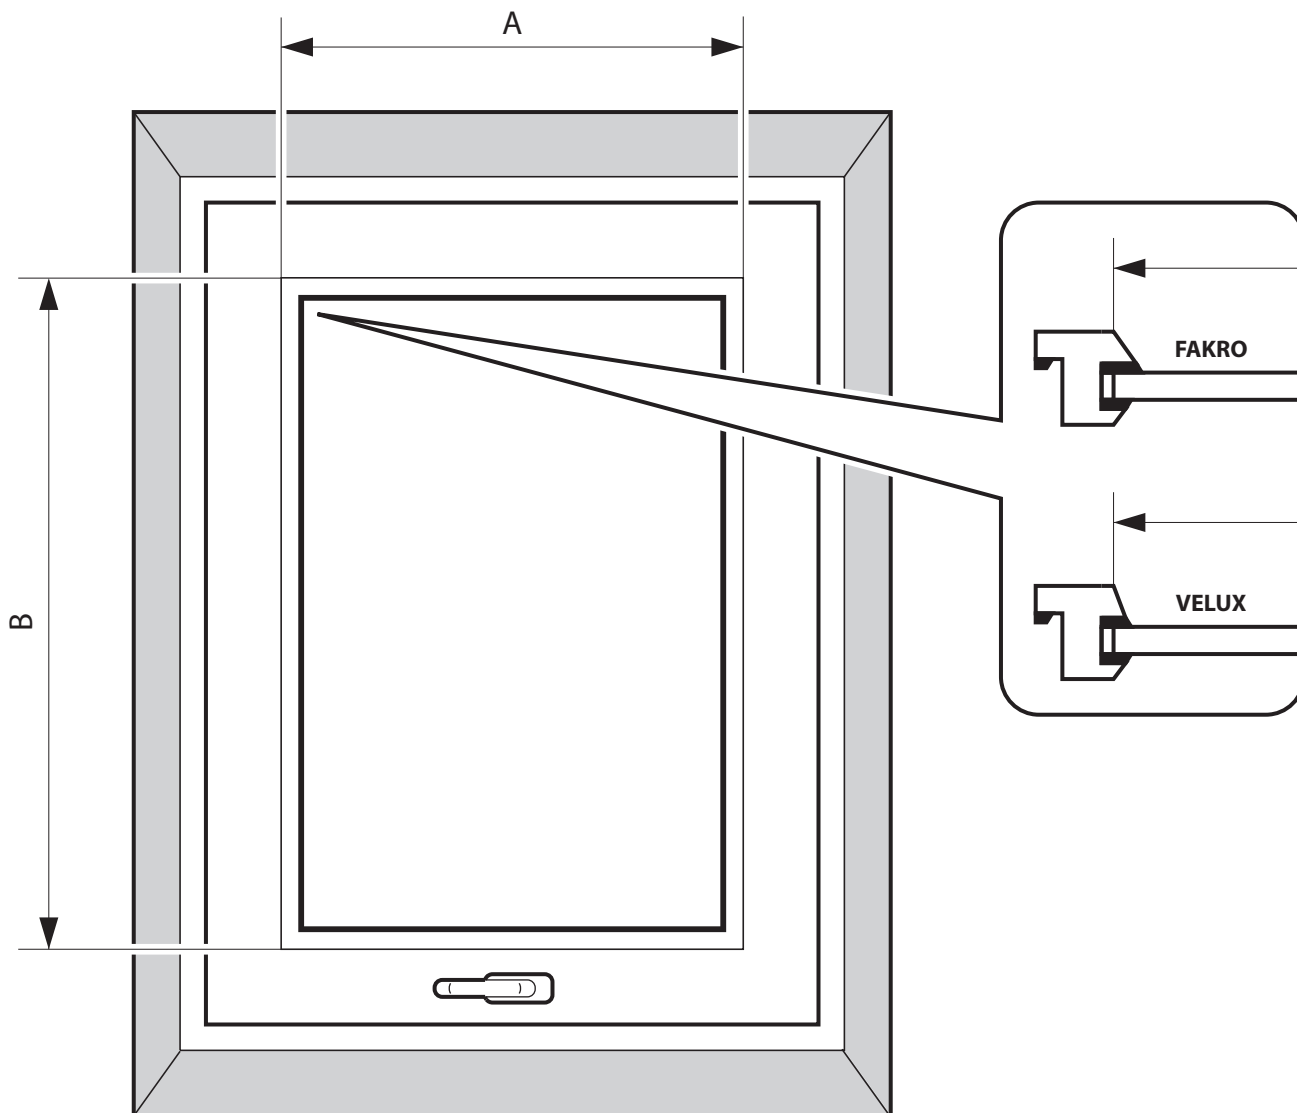

ROLETA DACHOWA

VELUX > 2000	A	B
55 cm x 78 cm / C02	383	540
55 cm x 98 cm / C04	383	740
66 cm x 98 cm / F04	493	740
66 cm x 118 cm / F06	493	940
78 cm x 98 cm / M04	613	740
78 cm x 118 cm / M06	613	940
78 cm x 140 cm / M08	613	1160
78 cm x 160 cm / M10	613	1362
94 cm x 98 cm / P04	775	740
94 cm x 118 cm / P06	775	940
94 cm x 140 cm / P08	775	1160
94 cm x 160 cm / P10	775	1362
114 cm x 98 cm / S04	973	740
114 cm x 118 cm / S06	973	940
114 cm x 140 cm / S08	973	1160
114 cm x 160 cm / S10	973	1361
134 cm x 98 cm / U04	1173	740
134 cm x 118 cm / U06	1173	940
134 cm x 140 cm / U08	1173	1160

VELUX < 2000	A	B
55 cm x 78 cm / 102	397	574
55 cm x 98 cm / 104	397	774
66 cm x 98 cm / 204	507	774
66 cm x 118 cm / 206	507	974
78 cm x 98 cm / 304	613	740
78 cm x 118 cm / 306	613	940
78 cm x 140 cm / 308	613	1160
78 cm x 160 cm / 310	613	1362
94 cm x 98 cm / 404	775	740
94 cm x 118 cm / 406	775	940
94 cm x 140 cm / 408	775	1160
94 cm x 160 cm / 410	775	1362
114 cm x 98 cm / 604	973	740
114 cm x 118 cm / 606	973	940
114 cm x 140 cm / 608	973	1160
114 cm x 160 cm / 610	973	1361
134 cm x 98 cm / 804	1173	740
134 cm x 118 cm / 805	1173	940
134 cm x 140 cm / 808	1173	1160

FAKRO	A	B
55 cm x 78 cm / FT01	390	612
55 cm x 98 cm / FT02	390	812
66 cm x 98 cm / FT03	500	812
66 cm x 118 cm / FT04	500	1012
78 cm x 98 cm / FT05	620	812
78 cm x 118 cm / FT06	620	1012
78 cm x 120 cm	620	1032
78 cm x 140 cm / FT07	620	1232
94 cm x 118 cm / FT08	780	1012
94 cm x 140 cm / FT09	780	1232
114 cm x 118 cm / FT10	980	1012
114 cm x 140 cm / FT11	980	1232
134 cm x 98 cm / FT12	1180	812
78 cm x 160 cm / FT13	620	1432