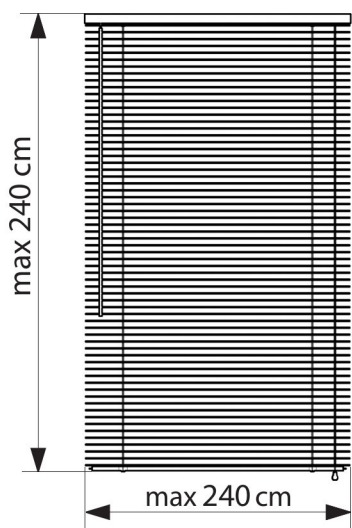

ŻALUZJA DREWNIANA 25mm

	<70	70-130	>130
	2	3	4

	50	100	150	200	240
C !	18	27	36	45	52